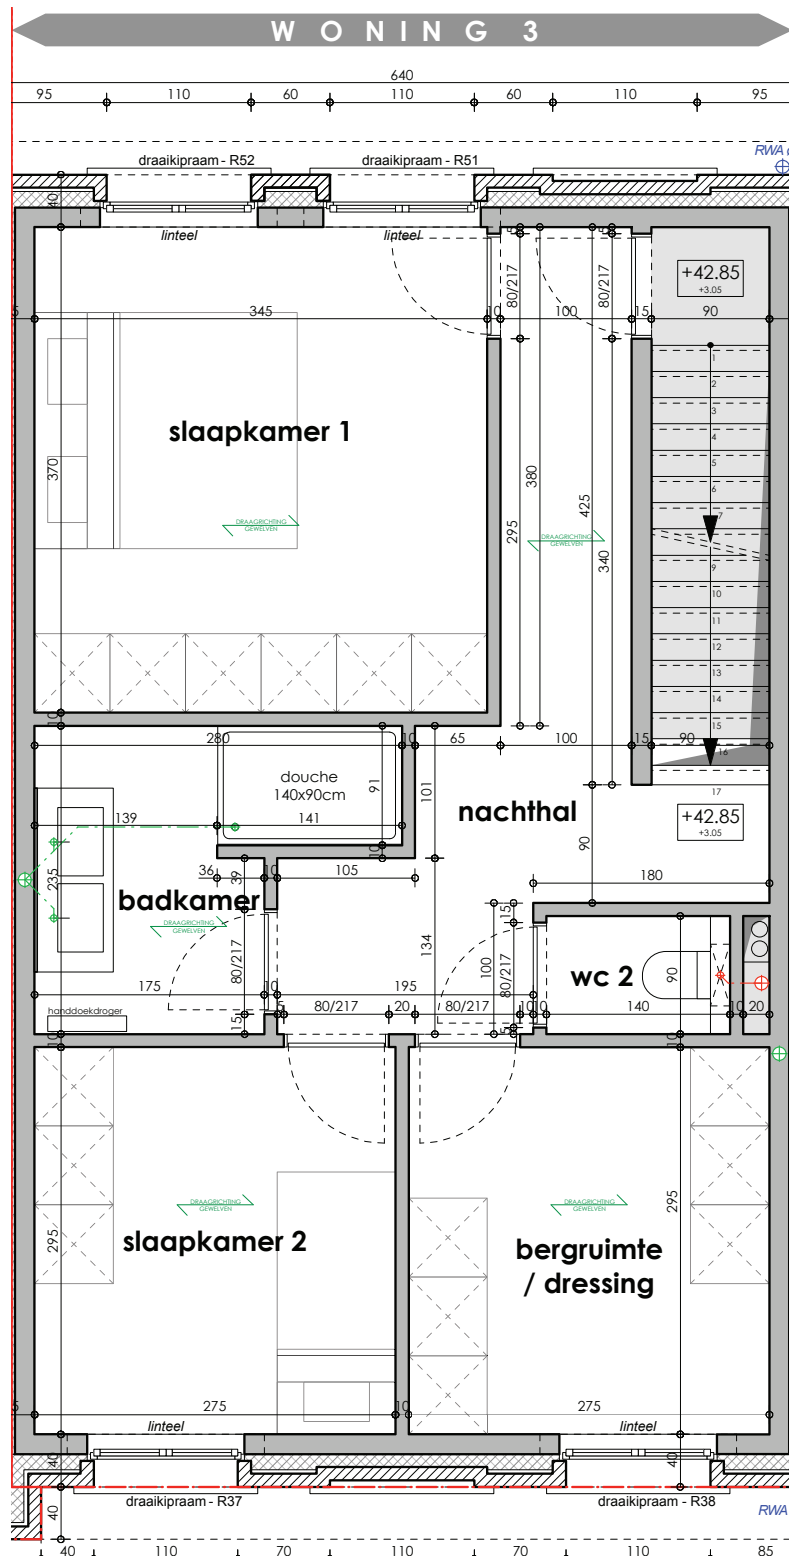

## **Gesloten woning**

4 slaapkamers

Bewoonbaar 167 m<sup>2</sup>

Grondoppervlakte 102 m<sup>2</sup>

ENTIRUS REALTY

ENTIRUS REALTY

ENTIRUS REALTY