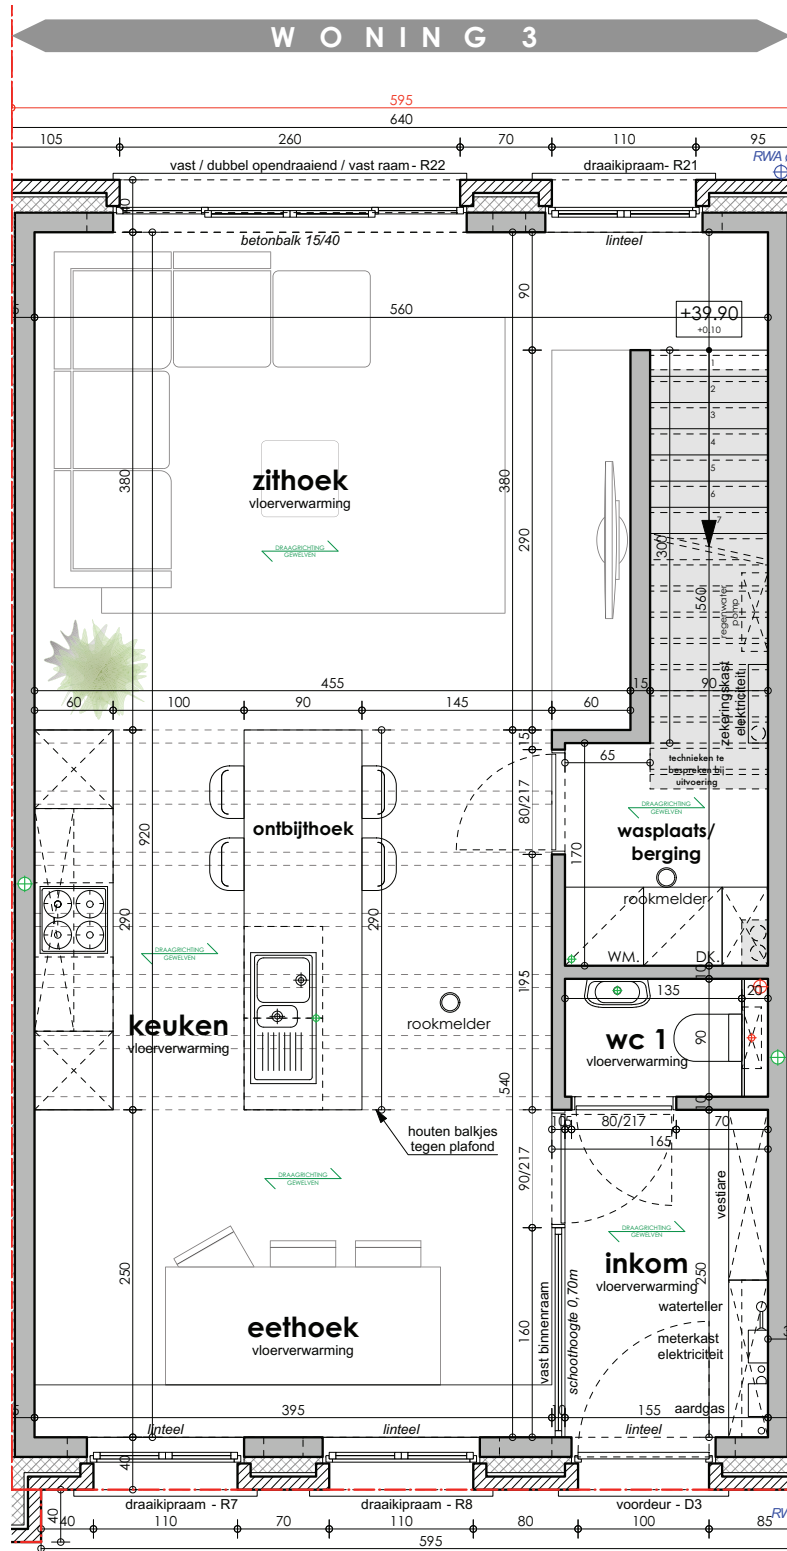

# WONING 03

## **Gesloten woning**

4 slaapkamers

Bewoonbaar 167 m<sup>2</sup>

Grondoppervlakte 102 m<sup>2</sup>

ENTIRUS REALTY

ENTIRUS REALTY

ENTIRUS REALTY